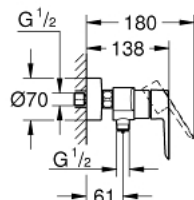

32 279 243 2 START BATERIE DUȘ MONOCOMANDĂ 1/2"

DESCRIEREA PRODUSULUI

- Colour: matte black
- montare pe perete
- mâner din metal
- cartuș ceramic de 35 mm cu GROHE SilkMove
- limitator de debit reglabil
- cu limitator de temperatură
- finisaj GROHE Long-Life
- scurgere duș inferioară 1/2" cu supapă integrată contra refluxului
- conexiuni excentrice
- ornamente metalice
- protecție împotriva refluxului

32 279 243 2 **START BATERIE DUȘ MONOCOMANDĂ 1/2"**

PIESE DE SCHIMB , martie 2022 – now

- 1: Cartuș (Spare part-nr. 46374000)
- 2: Ventil de reținere (Spare part-nr. 42601000)
- 3: Racord cu șurub 1/2" (Spare part-nr. 450442430)
- 4: Conexiuni excentrice (Spare part-nr. 126622430)
- 5: Prolungire 3/4", 20 mm (Spare part-nr. 0713000M)*
- 6: Cheie tubulară (Spare part-nr. 19332000)*
- 7: piuliță specială (Spare part-nr. 19377000)*