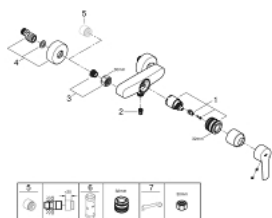

32 279 243 2 START BATERIE DUȘ MONOCOMANDĂ 1/2"

DESCRIEREA PRODUSULUI

- Colour: matte black
- montare pe perete
- mâner din metal
- cartuș ceramic de 35 mm cu GROHE SilkMove
- limitator de debit reglabil
- cu limitator de temperatură
- finisaj GROHE Long-Life
- scurgere duș inferioară 1/2" cu supapă integrată contra refluxului
- conexiuni excentrice
- ornamente metalice
- protecție împotriva refluxului

32 279 243 2 **START BATERIE DUȘ MONOCOMANDĂ 1/2"**

PIESE DE SCHIMB , martie 2022 – now

- 1: Cartuș (Spare part-nr. 46374000)
- 2: Ventil de reținere (Spare part-nr. 42601000)
- 3: Racord cu șurub 1/2" (Spare part-nr. 450442430)
- 4: Conexiuni excentrice (Spare part-nr. 126622430)
- 5: Prolungire 3/4", 20 mm (Spare part-nr. 0713000M)*
- 6: Cheie tubulară (Spare part-nr. 19332000)*
- 7: piuliță specială (Spare part-nr. 19377000)*