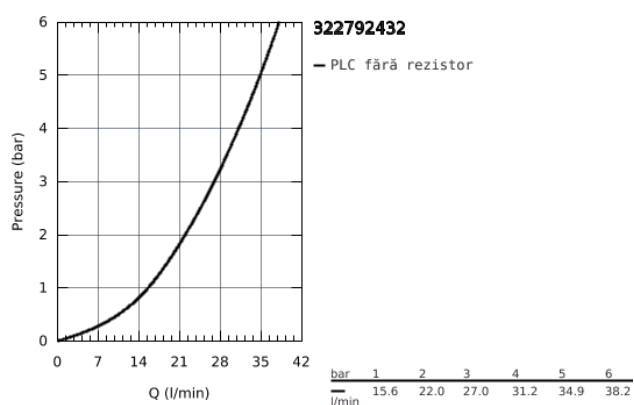

32 279 243 2 START BATERIE DUȘ MONOCOMANDĂ 1/2"

DESCRIEREA PRODUSULUI

- Colour: matte black
- montare pe perete
- mâner din metal
- cartuș ceramic de 35 mm cu GROHE SilkMove
- limitator de debit reglabil
- cu limitator de temperatură
- finisaj GROHE Long-Life
- scurgere duș inferioară 1/2" cu supapă integrată contra refluxului
- conexiuni excentrice
- ornamente metalice
- protecție împotriva refluxului

32 279 243 2 **START BATERIE DUȘ MONOCOMANDĂ 1/2"**

PIESE DE SCHIMB , martie 2022 – now

- 1: Cartuș (Spare part-nr. 46374000)
- 2: Ventil de reținere (Spare part-nr. 42601000)
- 3: Racord cu șurub 1/2" (Spare part-nr. 450442430)
- 4: Conexiuni excentrice (Spare part-nr. 126622430)
- 5: Prolungire 3/4", 20 mm (Spare part-nr. 0713000M)*
- 6: Cheie tubulară (Spare part-nr. 19332000)*
- 7: piuliță specială (Spare part-nr. 19377000)*