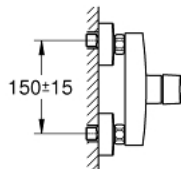

32 279 243 2 START BATERIE DUȘ MONOCOMANDĂ 1/2"

DESCRIEREA PRODUSULUI

- Colour: matte black
- montare pe perete
- mâner din metal
- cartuș ceramic de 35 mm cu GROHE SilkMove
- limitator de debit reglabil
- cu limitator de temperatură
- finisaj GROHE Long-Life
- scurgere duș inferioară 1/2" cu supapă integrată contra refluxului
- conexiuni excentrice
- ornamente metalice
- protecție împotriva refluxului

32 279 243 2 **START BATERIE DUȘ MONOCOMANDĂ 1/2"**

PIESE DE SCHIMB , martie 2022 – now

- 1: Cartuș (Spare part-nr. 46374000)
- 2: Ventil de reținere (Spare part-nr. 42601000)
- 3: Racord cu șurub 1/2" (Spare part-nr. 450442430)
- 4: Conexiuni excentrice (Spare part-nr. 126622430)
- 5: Prolungire 3/4", 20 mm (Spare part-nr. 0713000M)*
- 6: Cheie tubulară (Spare part-nr. 19332000)*
- 7: piuliță specială (Spare part-nr. 19377000)*